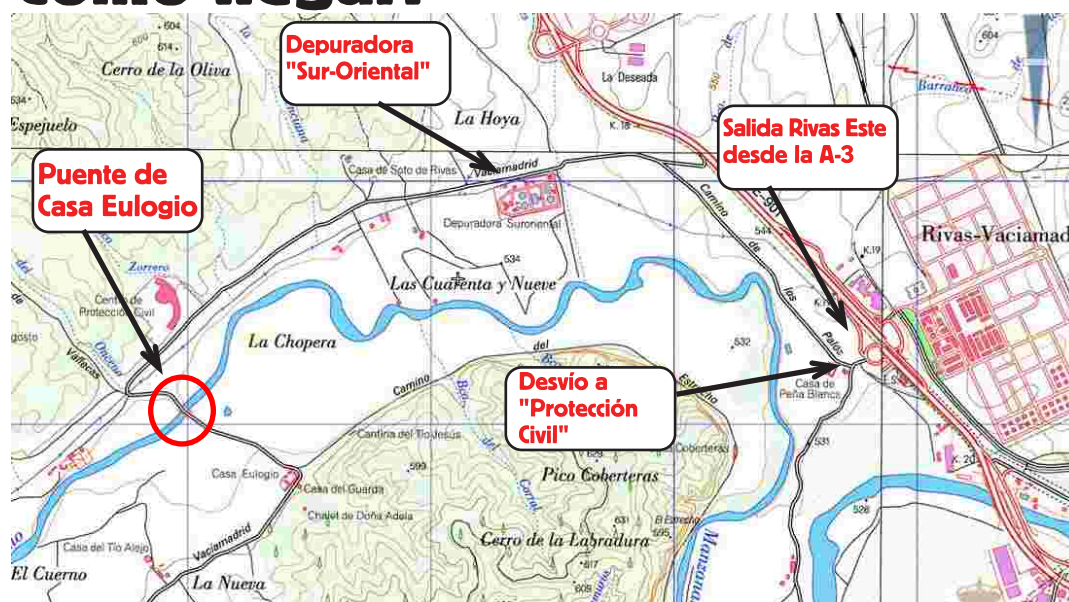

REPOBLACIÓN

en la ribera del curso bajo del río Manzanares

**13 de
Diciembre
11,00 horas
Puente de
Casa Eulogio
(Rivas)**

Se realizará una plantación popular con los árboles de ribera que la política forestal y la gestión hidráulica han sustraído al Manzanares a su paso por el Parque del Sureste

Cómo llegar:

Organiza:

JARAMA vivo